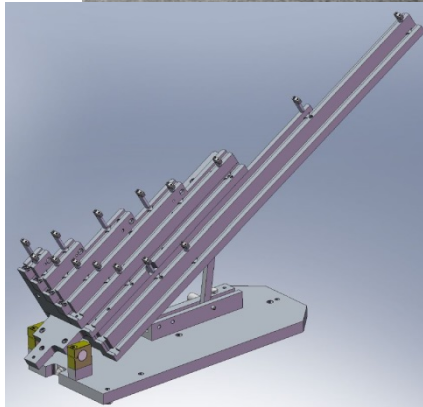

Bindeglied für Ihren Erfolg!

WENZEL®

The company of μ

DKD-Abnahme WENZEL

Überwachungsmessungen/- Auswertung

Ihre Ansprechpartner:

Jörg Werkmeister	Tel.: 02307-287 3675
Marc Lange	Tel.: 02307-287 3676
Nico Zebrowski	Tel.: 02307-287 3676
Manuel Rodriguez	Tel.: 02307-287 3676
Joachim Abert	Tel.: 02307-287 4260