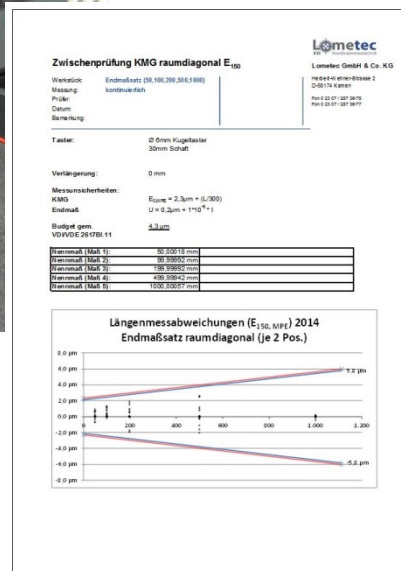

Bindeglied für Ihren Erfolg!

WENZEL®

The company of μ

DKD-Abnahme WENZEL

Überwachungsmessungen/- Auswertung

Ihre Ansprechpartner:

Jörg Werkmeister	Tel.: 02307-287 3675
Marc Lange	Tel.: 02307-287 3676
Nico Zebrowski	Tel.: 02307-287 3676
Manuel Rodriguez	Tel.: 02307-287 3676
Joachim Abert	Tel.: 02307-287 4260