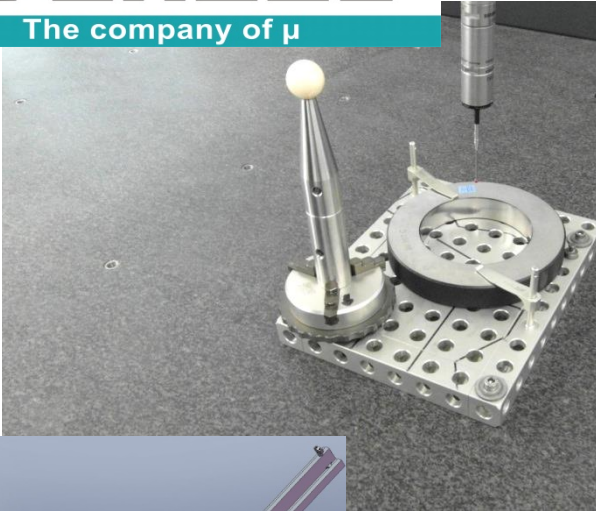

Bindeglied für Ihren Erfolg!

WENZEL®

The company of μ

DKD-Abnahme WENZEL

Überwachungsmessungen/- Auswertung

Ihre Ansprechpartner:

Jörg Werkmeister	Tel.: 02307-287 3675
Marc Lange	Tel.: 02307-287 3676
Nico Zebrowski	Tel.: 02307-287 3676
Manuel Rodriguez	Tel.: 02307-287 3676
Joachim Abert	Tel.: 02307-287 4260