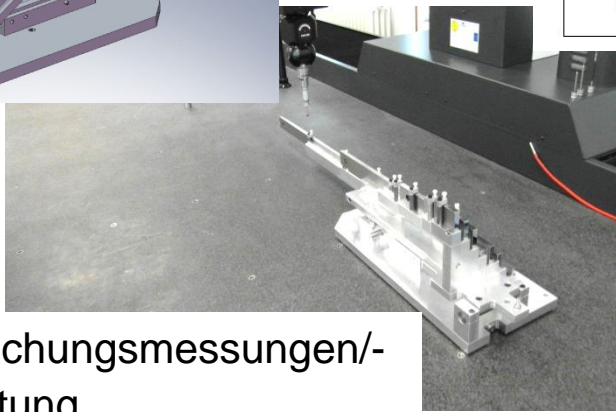

Bindeglied für Ihren Erfolg!

WENZEL®

The company of μ

DKD-Abnahme WENZEL

Überwachungsmessungen/- Auswertung

Ihre Ansprechpartner:

Jörg Werkmeister	Tel.: 02307-287 3675
Marc Lange	Tel.: 02307-287 3676
Nico Zebrowski	Tel.: 02307-287 3676
Manuel Rodriguez	Tel.: 02307-287 3676
Joachim Abert	Tel.: 02307-287 4260