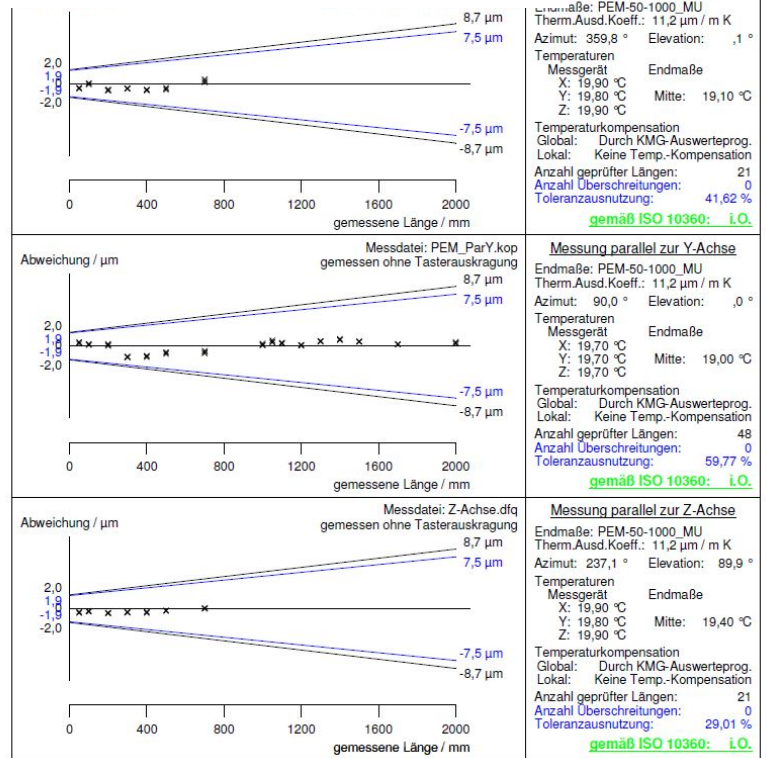

Bindeglied für Ihren Erfolg!

WENZEL®

The company of μ

DKD-Abnahme WENZEL

Überwachungsmessungen/- Auswertung

Ihre Ansprechpartner:

Jörg Werkmeister	Tel.: 02307-287 3675
Marc Lange	Tel.: 02307-287 3676
Nico Zebrowski	Tel.: 02307-287 3676
Manuel Rodriguez	Tel.: 02307-287 3676
Joachim Abert	Tel.: 02307-287 4260